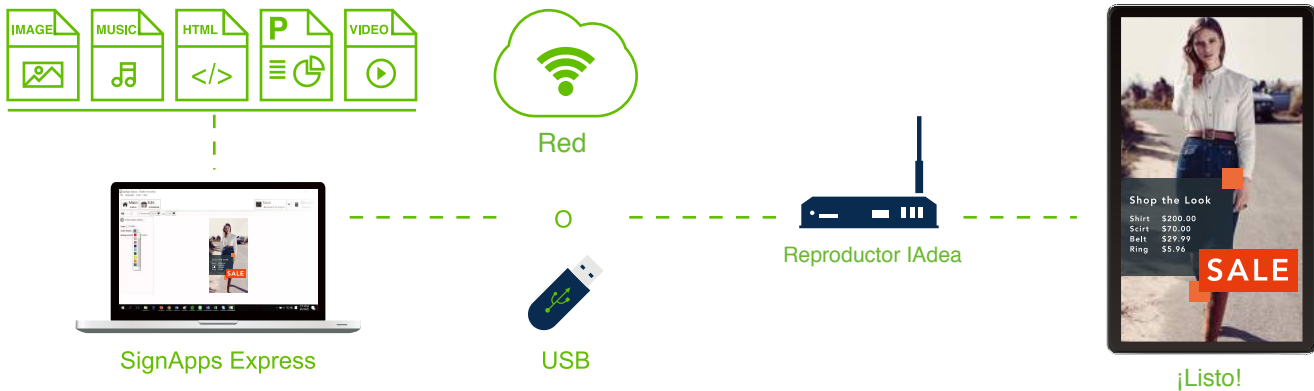

Demostraciones conceptuales en línea sin esfuerzo

Compatible con archivos PowerPoint

PowerPoint (PPT) es uno de los programas favoritos para presentaciones. Al ser compatible con PPT, nuestros clientes son motivados a crear archivos demo. SignApps Express = Trabajo sin problemas.

Fácil exportación a USB

El USB es uno de los métodos de transferencia de datos de más demanda hoy en día y por ello también queremos cubrir esta necesidad tan importante. Mientras otras marcas requieren redes en funcionamiento para exportar satisfactoriamente el contenido desde un USB, IAdea tiende a ser mucho más flexible e incluso permite la exportación de datos desde USB sin necesidad de redes con el sólo uso del puerto USB de SignApps Express.

Actualización continua para plataformas profesionales o empresariales:

Pensando en brindar la mayor adaptabilidad, SignApps Express asegura una transición fluida de un proyecto actual a uno profesional, o a uno empresarial incluso con la intervención de cualquier vendedor de software. Verifique la lista de nuestros socios de software certificados escaneando el siguiente QR code.

Diseñado para todas las funciones integradas en los hardwares de IAdea

Diseñado de IAdea y para IAdea, SignApps Express es compatible con todas las funciones incluidas en todos los artículos IAdea. IAdea es entonces una herramienta única que le permitirá trabajar y verificar la funcionalidad del hardware incluyendo (más no limitado) los siguientes elementos.

Al diseñar SignApps Express sólo teníamos en mente velar por los intereses de nuestros clientes a través de una experiencia fácil de usar y lo más intuitiva posible.

Para más información sobre el uso de los widgets de SignApps Express como pronóstico del tiempo, reloj y calendario, visite el canal de YouTube de IAdea y consulte nuestros tutoriales.

El equipo de atención al cliente de IAdea en Asia y América del Norte ofrece asistencia inmediata a nuestros clientes sin importar dónde se encuentren. Visite nuestro sitio en Internet de soporte técnico para más información.